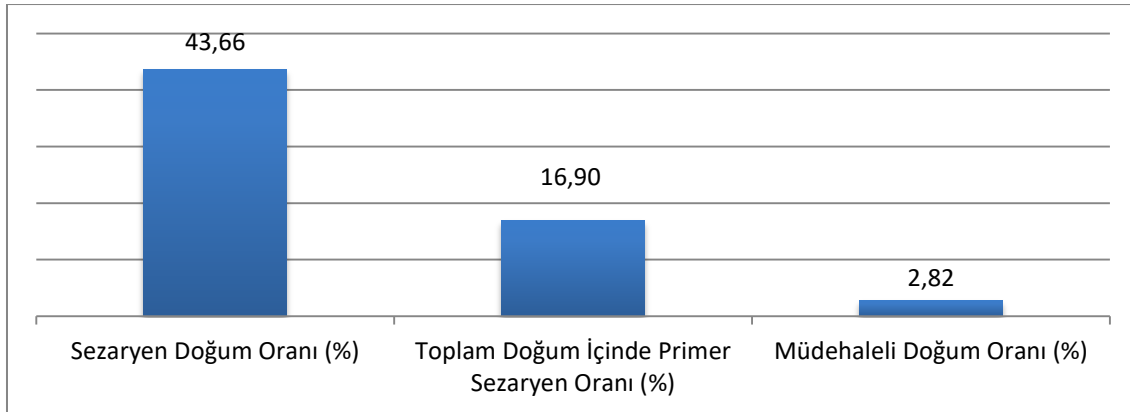

TİRE DEVLET HASTANESİ 2022 1.Dönem DOĞUM VERİLERİ	
	Ocak-Şubat-Mart
TOPLAM DOĞUM SAYISI	254
CANLI DOĞAN BEBEK SAYISI	255
NORMAL DOĞUM SAYISI	141
SEZARYEN DOĞUM SAYISI	111
	<i>PRİMER SEZARYEN SAYISI</i>
	37
	<i>MÜKERRER SEZARYEN SAYISI</i>
	74
MÜDAHALELİ DOĞUM SAYISI	2

% ORANLARI

TİRE DEVLET HASTANESİ 2021 2.Dönem DOĞUM VERİLERİ	
	Nisan-Mayıs-Haziran
TOPLAM DOĞUM SAYISI	284
CANLI DOĞAN BEBEK SAYISI	289
NORMAL DOĞUM SAYISI	152
SEZARYEN DOĞUM SAYISI	124
	<i>PRİMER SEZARYEN SAYISI</i>
	48
	<i>MÜKERRER SEZARYEN SAYISI</i>
	76
MÜDAHALELİ DOĞUM SAYISI	8

% ORANLARI