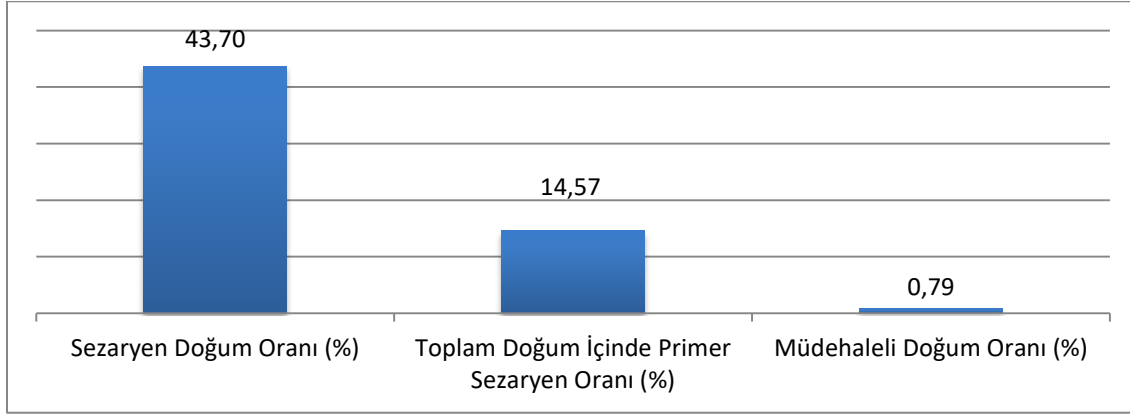

TİRE DEVLET HASTANESİ 2022 1.Dönem DOĞUM VERİLERİ	
	Ocak-Şubat-Mart
<b>TOPLAM DOĞUM SAYISI</b>	<b>254</b>
CANLI DOĞAN BEBEK SAYISI	255
NORMAL DOĞUM SAYISI	141
SEZARYEN DOĞUM SAYISI	111
	<i>PRİMER SEZARYEN SAYISI</i>
	<b>37</b>
	<i>MÜKERRER SEZARYEN SAYISI</i>
	74
MÜDAHALELİ DOĞUM SAYISI	2

#### % ORANLARI

TİRE DEVLET HASTANESİ 2021 2.Dönem DOĞUM VERİLERİ	
	Nisan-Mayıs-Haziran
<b>TOPLAM DOĞUM SAYISI</b>	<b>284</b>
CANLI DOĞAN BEBEK SAYISI	289
NORMAL DOĞUM SAYISI	152
SEZARYEN DOĞUM SAYISI	124
	<i>PRİMER SEZARYEN SAYISI</i>
	<b>48</b>
	<i>MÜKERRER SEZARYEN SAYISI</i>
	76
MÜDAHALELİ DOĞUM SAYISI	8