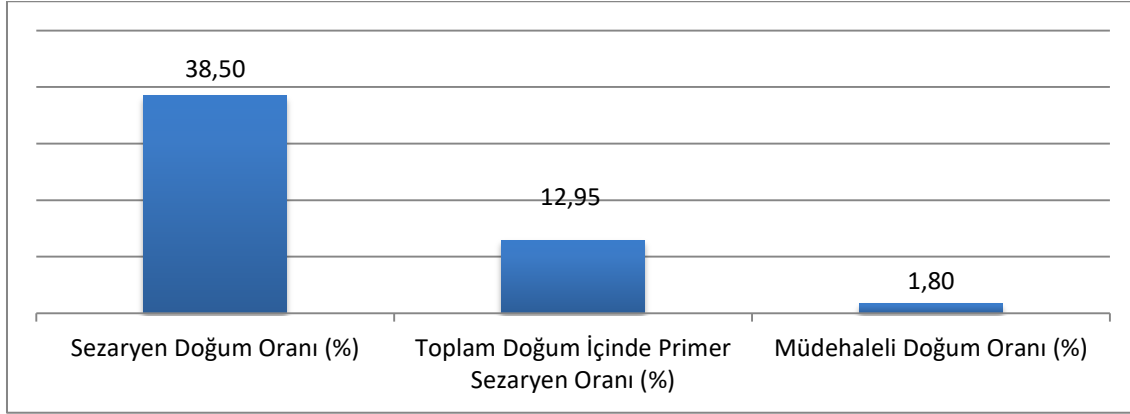

TİRE DEVLET HASTANESİ 2021 3.Dönem DOĞUM VERİLERİ	
	Temmuz-Ağustos-Eylül
TOPLAM DOĞUM SAYISI	278
CANLI DOĞAN BEBEK SAYISI	280
NORMAL DOĞUM SAYISI	166
SEZARYEN DOĞUM SAYISI	107
<i>PRİMER SEZARYEN SAYISI</i>	36
<i>MÜKERRER SEZARYEN SAYISI</i>	71
MÜDAHALELİ DOĞUM SAYISI	5

% ORANLARI