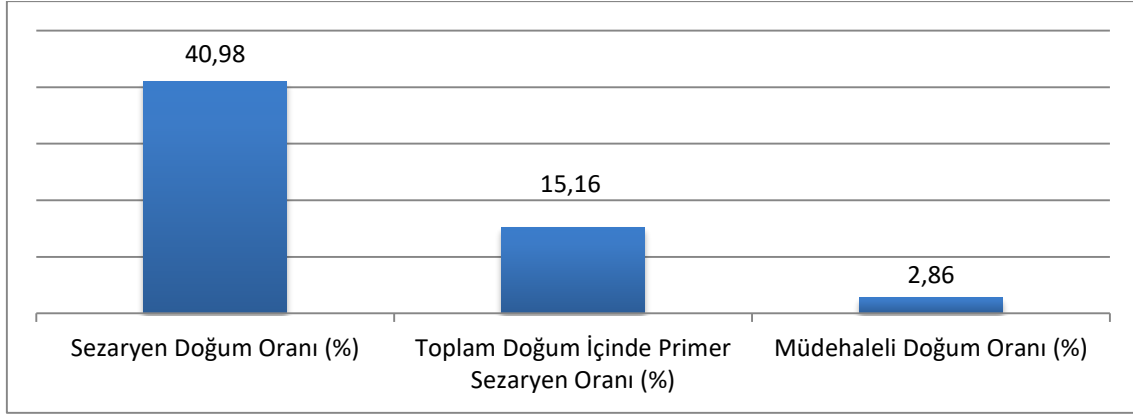

TİRE DEVLET HASTANESİ 2022 3.Dönem DOĞUM VERİLERİ	
	Temmuz-Ağustos-Eylül
TOPLAM DOĞUM SAYISI	244
CANLI DOĞAN BEBEK SAYISI	246
NORMAL DOĞUM SAYISI	137
SEZARYEN DOĞUM SAYISI	100
<i>PRİMER SEZARYEN SAYISI</i>	37
<i>MÜKERRER SEZARYEN SAYISI</i>	63
MÜDAHALELİ DOĞUM SAYISI	7

% ORANLARI