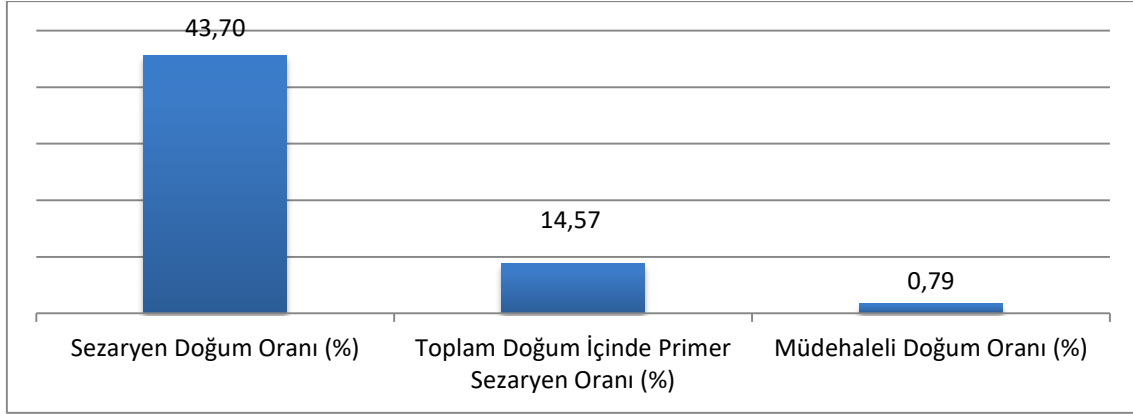

TİRE DEVLET HASTANESİ 2022 1.Dönem DOĞUM VERİLERİ	
	Ocak-Şubat-Mart
TOPLAM DOĞUM SAYISI	254
CANLI DOĞAN BEBEK SAYISI	255
NORMAL DOĞUM SAYISI	141
SEZARYEN DOĞUM SAYISI	111
<i>PRİMER SEZARYEN SAYISI</i>	37
<i>MÜKERRER SEZARYEN SAYISI</i>	74
MÜDAHALELİ DOĞUM SAYISI	2

% ORANLARI

TİRE DEVLET HASTANESİ 2022 2.Dönem DOĞUM VERİLERİ	
	Nisan-Mayıs-Haziran
TOPLAM DOĞUM SAYISI	228
CANLI DOĞAN BEBEK SAYISI	232
NORMAL DOĞUM SAYISI	120
SEZARYEN DOĞUM SAYISI	104
<i>PRİMER SEZARYEN SAYISI</i>	20
<i>MÜKERRER SEZARYEN SAYISI</i>	84
MÜDAHALELİ DOĞUM SAYISI	4