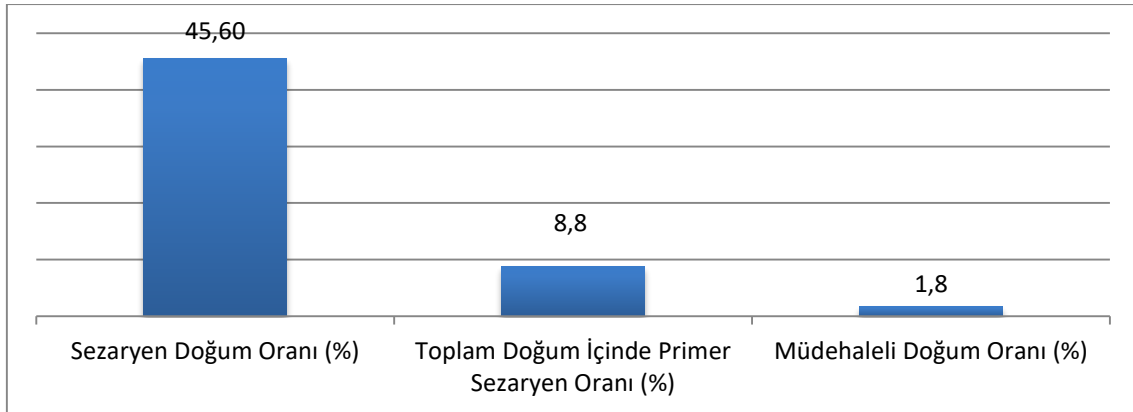

TİRE DEVLET HASTANESİ 2022 1.Dönem DOĞUM VERİLERİ	
	Ocak-Şubat-Mart
TOPLAM DOĞUM SAYISI	254
CANLI DOĞAN BEBEK SAYISI	255
NORMAL DOĞUM SAYISI	141
SEZARYEN DOĞUM SAYISI	111
<i>PRİMER SEZARYEN SAYISI</i>	37
<i>MÜKERRER SEZARYEN SAYISI</i>	74
MÜDAHALELİ DOĞUM SAYISI	2

% ORANLARI

TİRE DEVLET HASTANESİ 2022 2.Dönem DOĞUM VERİLERİ	
	Nisan-Mayıs-Haziran
TOPLAM DOĞUM SAYISI	228
CANLI DOĞAN BEBEK SAYISI	232
NORMAL DOĞUM SAYISI	120
SEZARYEN DOĞUM SAYISI	104
<i>PRİMER SEZARYEN SAYISI</i>	20
<i>MÜKERRER SEZARYEN SAYISI</i>	84
MÜDAHALELİ DOĞUM SAYISI	4

% ORANLARI